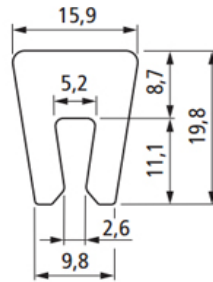

Plastleiðarar

| L | H | Efni | Litur |
|-------|------|-----------|-------|
| 25 mm | 5 mm | PE - 1000 | Grænn |
| 30 mm | 5 mm | PE - 1000 | Grænn |
| 40 mm | 5 mm | PE - 1000 | Grænn |
| 50 mm | 3 mm | PE - 1000 | Grænn |
| 50 mm | 5 mm | PE - 1000 | Grænn |

Plastleiðari fyrir 5 mm flatstál

| Efni | Litur |
|-----------|--------|
| PE - 1000 | Hvítur |

Kantlistar

| Efni | Litur |
|-----------|-------|
| PE - 1000 | Grænn |