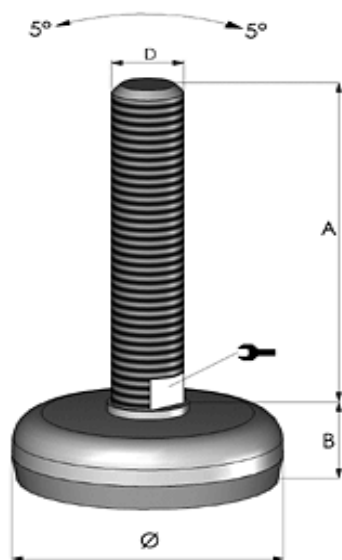

Ryðfrír stillifótur með stálfæti

Ryðfrír, fastur stillifótur, sem er sérstaklega hannaður með hreinlæti í huga. Auðveldur í þrifum, og ræður við gólfhalla allt að 5 gráðum.

Stærð D	A	B	Q	Burður
10 mm	100	21	50	306 kg
12 mm	100	22	75	816 kg
16 mm	150	22	75	816 kg

Öll mál eru í mm nema þar sem annað er tekið fram.