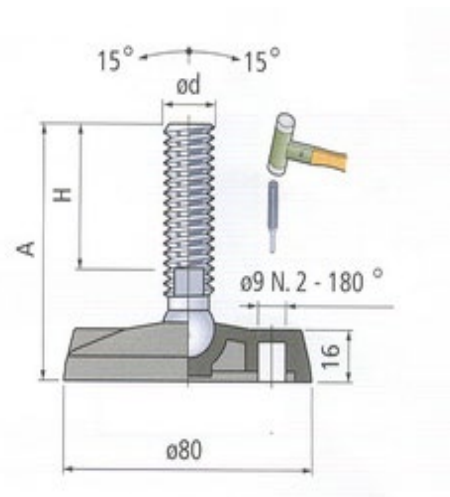

Öll mál í mm, nema þar sem annað er tekið fram.

Galvaniseraður stillifótur

Stærð	A	B	Q
8 mm	75	27	40

Ryðfrír stillifótur Rex

Ryðfrír hallanlegur stillifótur. Fótplatti er úr styrktu næloni (PA). Gúmiplatti er settur undir fótinn sem hækkar stillifótinn um 1 mm.

Stærð QD	A	H	Q	Burður
10 mm	95	71	40	500 kg
12 mm	90	69	40	500 kg

Öll mál í mm, nema þar sem annað er tekið fram.

Ryðfrír stillifótur burðarmikill Rex

Ryðfrír hallanlegur stillifótur. Fótplatti er úr styrktu næloni (PA). Gúmíplatti er settur undir fótinn sem hækkar stillifótinn um 2 mm. Hægt er að festa fótinn við gólfið.

Stærð QD	A	H	Q	Burður
12 mm	95	69	80	900 kg
12 mm	155	132	80	900 kg
16 mm	95	64	80	1000 kg
16 mm	155	124	80	1000 kg

Öll mál í mm, nema þar sem annað er tekið fram.

Ryðfrír stillifótur með stálfæti

Ryðfrír, fastur stillifótur, sem er sérstaklega hannaður með hreinlæti í huga. Auðveldur í þrifum, og ræður við gólfhalla allt að 5 gráðum.

Stærð D	A	B	Q	D1	E	Burður
16 mm	150	22	75	15	52	816 kg

Öll mál eru í mm nema þar sem annað er tekið fram.