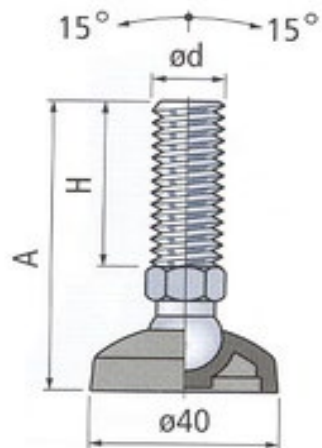

Öll mál í mm, nema þar sem annað er tekið fram.

Galvaniseraður stillifótur

Stærð	A	B	Q
8 mm	75	27	40

Ryðfrír stillifótur Rex

Ryðfrír hallanlegur stillifótur. Fótplatti er úr styrktu næloni (PA). Gúmiplatti er settur undir fótinn sem hækkar stillifótinn um 1 mm.

Stærð QD	A	H	Q	Burður
10 mm	95	71	40	500 kg
12 mm	90	69	40	500 kg

Öll mál í mm, nema þar sem annað er tekið fram.

Ryðfrír stillifótur burðarmikill Rex

Ryðfrír hallanlegur stillifótur. Fótplatti er úr styrktu næloni (PA). Gúmíplatti er settur undir fótinn sem hækkar stillifótinn um 2 mm. Hægt er að festa fótinn við gólfið.

Stærð QD	A	H	Q	Burður
12 mm	95	69	80	900 kg
12 mm	155	132	80	900 kg
16 mm	95	64	80	1000 kg
16 mm	155	124	80	1000 kg

Öll mál í mm, nema þar sem annað er tekið fram.

Ryðfrír stillifótur með stálfæti

Ryðfrír, fastur stillifótur, sem er sérstaklega hannaður með hreinlæti í huga. Auðveldur í þrifum, og ræður við gólfhalla allt að 5 gráðum.

Stærð D	A	B	Q	D1	E	Burður
16 mm	150	22	75	15	52	816 kg

Öll mál eru í mm nema þar sem annað er tekið fram.