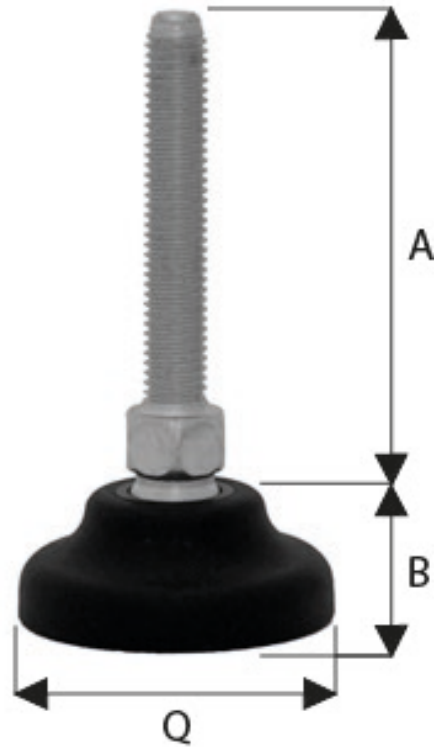

Stillifætur - Tappar með gengju

Ryðfrír stillifótur

Ryðfrír teinn, steypur í gúmí. Hentugur fyrir minni hleðslu, sem standur á sléttum fleti.

Stærð D	A	B	Q	Burður
8 mm	20	14	25	15 kg
10 mm	50	16	30	25 kg
12 mm	70	20	40	65 kg

Öll mál í mm, nema þar sem annað er tekið fram.

Galvaniseraður stillifótur

Stærð	A	B	Q
8 mm	75	27	40

Ryðfrír stillifótur Rex

Ryðfrír hallanlegur stillifótur. Fótplatti er úr styrktu næloni (PA). Gúmiplatti er settur undir fótinn sem hækkar stillifótinn um 1 mm.

Stærð QD	A	H	Q	Burður
10 mm	95	71	40	500 kg
12 mm	90	69	40	500 kg

Öll mál í mm, nema þar sem annað er tekið fram.

Ryðfrír stillifótur burðarmikill Rex

Ryðfrír hallanlegur stillifótur. Fótplatti er úr styrktu næloni (PA). Gúmíplatti er settur undir fótinn sem hækkar stillifótinn um 2 mm. Hægt er að festa fótinn við gólfið.

Stærð D	A	B	Q	D1	E	Burður
16 mm	150	22	75	15	52	816 kg

Öll mál eru í mm nema þar sem annað er tekið fram.