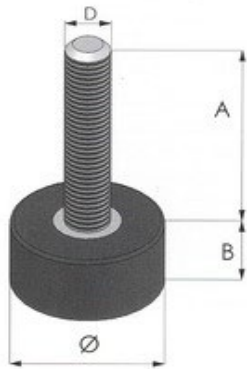

Stillifætur - Tappar með gengju

Ryðfrír stillifótur

Ryðfrír teinn, steypur í gúmí. Hentugur fyrir minni hleðslu, sem standur á sléttum fleti.

Stærð D	A	B	Q	Burður
8 mm	20	14	25	15 kg
10 mm	50	16	30	25 kg
12 mm	70	20	40	65 kg

Öll mál í mm, nema þar sem annað er tekið fram.

Galvaniseraður stillifótur

Stærð	A	B	Q
8 mm	75	27	40

Ryðfrír stillifótur Rex

Ryðfrír hallanlegur stillifótur. Fótplatti er úr styrktu næloni (PA). Gúmiplatti er settur undir fótinn sem hækkar stillifótinn um 1 mm.

Stærð QD	A	H	Q	Burður
10 mm	95	71	40	500 kg
12 mm	90	69	40	500 kg

Öll mál í mm, nema þar sem annað er tekið fram.

Ryðfrír stillifótur burðarmikill Rex

Ryðfrír hallanlegur stillifótur. Fótplatti er úr styrktu næloni (PA). Gúmíplatti er settur undir fótinn sem hækkar stillifótinn um 2 mm. Hægt er að festa fótinn við gólfið.

Stærð D	A	B	Q	D1	E	Burður
16 mm	150	22	75	15	52	816 kg

Öll mál eru í mm nema þar sem annað er tekið fram.