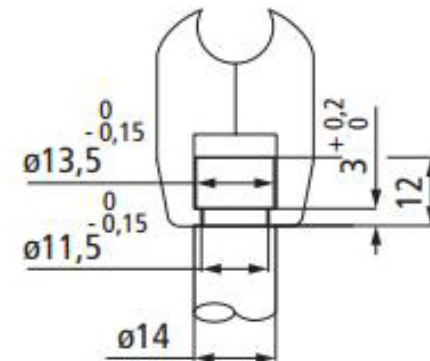

Leiðarafesting 1

D   **DG**
13 mm   13 mm