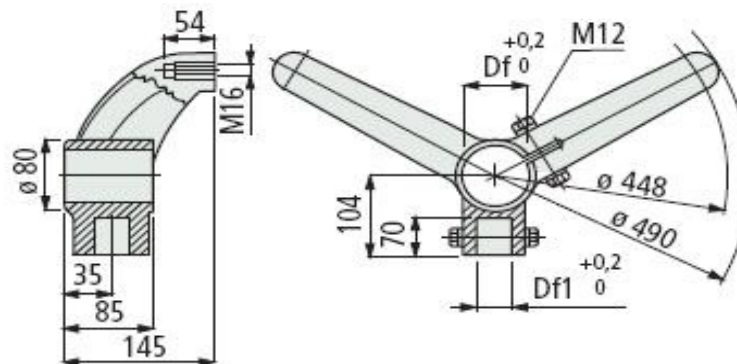

## Hliðarafesting með augnbolta og hnúð

D  
14 mm

# Tvífótur

DF      DF1  
60 mm   40 mm

For round tubes

## Tvífótur 38,1 mm gat

DF      DF1  
40 mm   40 mm