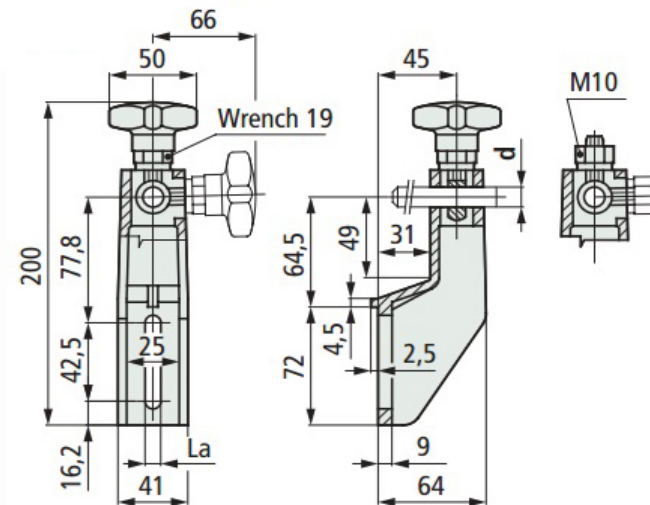

## Krossklemma

**D1**      **D2**  
16 mm    14 mm

## Skynjarafesting

**B**      **D**  
10 mm   12 mm

## Leiðarafesting 1

**D**      **DG**  
13 mm   13 mm

## Hliðarafesting með augnbolta og hnúð

D  
14 mm