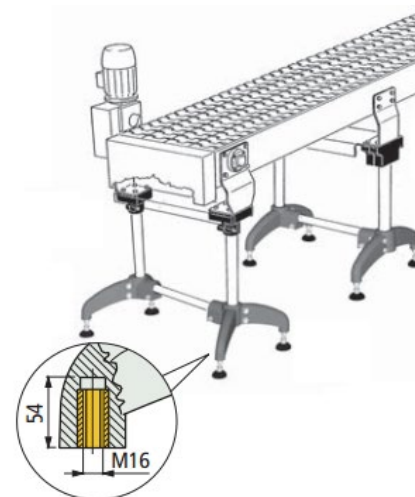

Tvífótur

DF   DF1
60 mm   40 mm