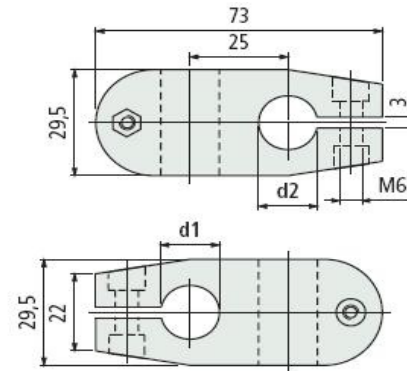

# Íhlutir í færribönd

leiðarafestingar

## Krossklemma

**D1**      **D2**  
16 mm    14 mm

## Skynjarafesting

**B**      **D**  
10 mm   12 mm

## Hliðarafesting með augnbolta og hnúð

D  
14 mm