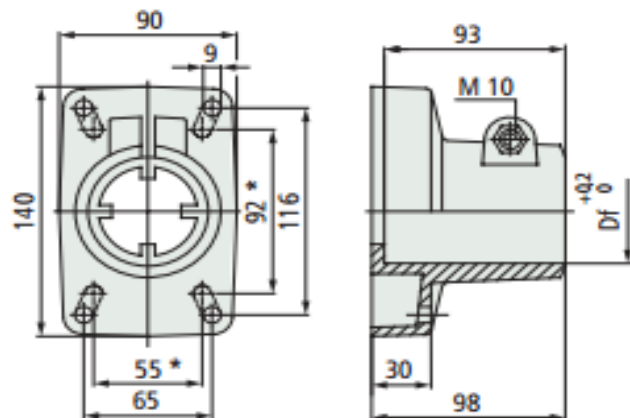

Festing fyrir fót

DF
60 mm

For round tubes