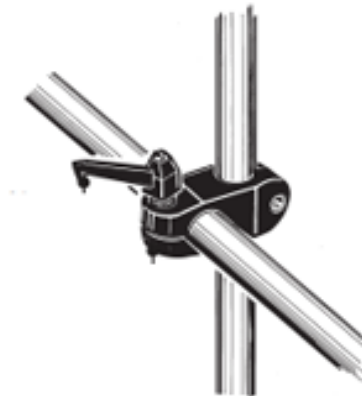

## Krossklemma

**D1**      **D2**  
16 mm    14 mm

## Skynjarafesting

**B**      **D**  
10 mm   12 mm

## Hliðarafesting með augnbolta og hnúð

D  
14 mm