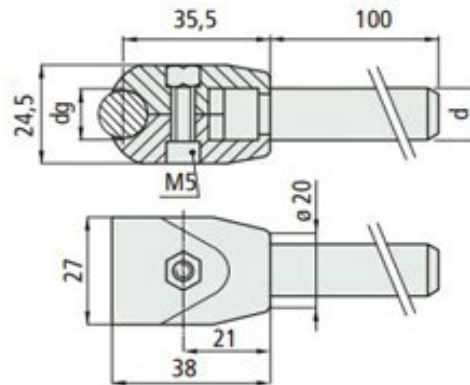

## Krossklemma

**D1**      **D2**  
16 mm    14 mm

## Skynjarafesting

**B**      **D**  
10 mm   12 mm

## Leiðarafesting 1

**D**      **DG**  
13 mm   13 mm

## Hliðarafesting með augnbolta og hnúð

D  
14 mm