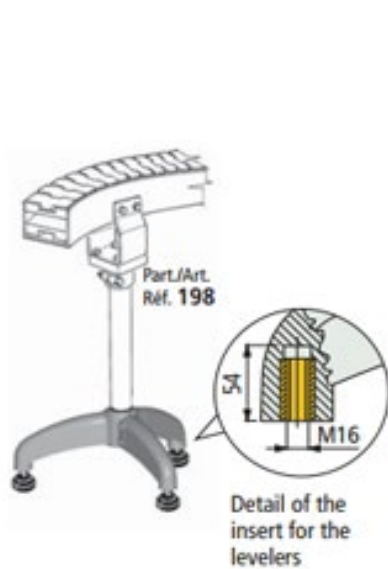

Þrífótur

DF
60 mm