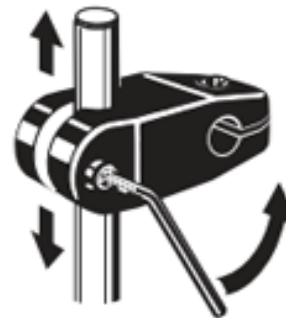

# Íhlutir í færribönd

leiðarafestingar

## Krossklemma

**D1**      **D2**  
16 mm    14 mm