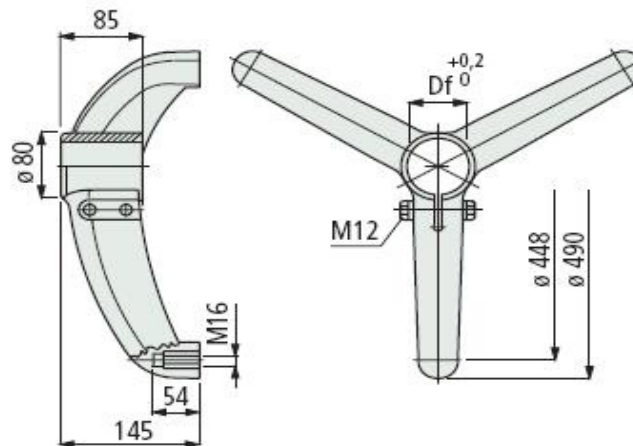

Þrífótur

DF
60 mm