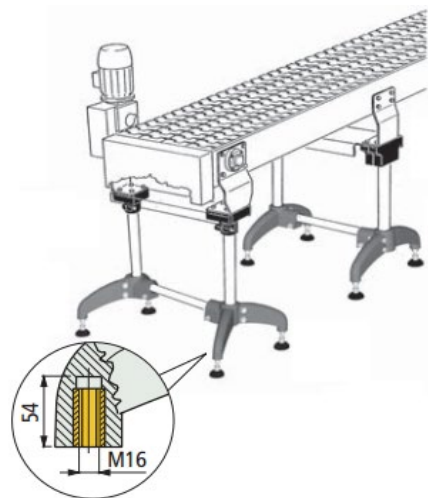

## Tvífótur 38,1 mm gat

DF      DF1  
40 mm   40 mm