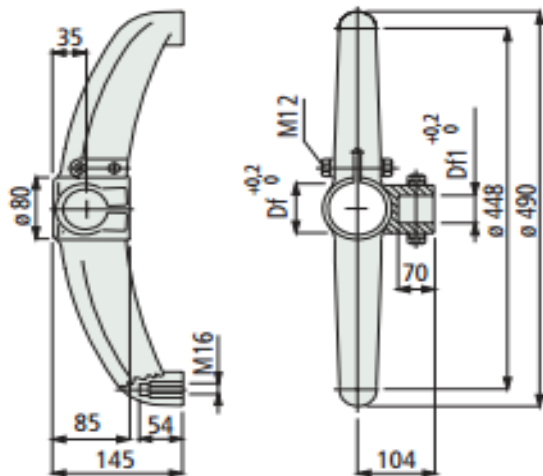

## Skynjarafesting

**B**      **D**  
10 mm   12 mm

## Hliðarafesting með augnbolta og hnúð

D  
14 mm

# Þrífótur

DF  
60 mm

## Tvífótur 38,1 mm gat

DF      DF1  
40 mm   40 mm