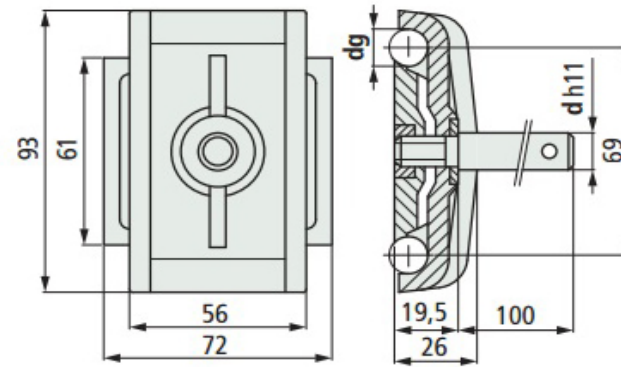

## Krossklemma

**D1**      **D2**  
16 mm    14 mm

## Skynjarafesting

**B**      **D**  
10 mm   12 mm

## Leiðarafesting 1

**D**      **DG**  
13 mm   13 mm

## Hliðarafesting með augnbolta og hnúð

D  
14 mm