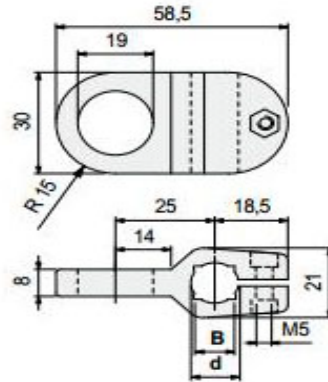

## Krossklemma

**D1**      **D2**  
16 mm    14 mm

## Skynjarafesting

**B**      **D**  
10 mm   12 mm

## Hliðarafesting með augnbolta og hnúð

D  
14 mm

## Tvífótur 38,1 mm gat

DF      DF1  
40 mm   40 mm